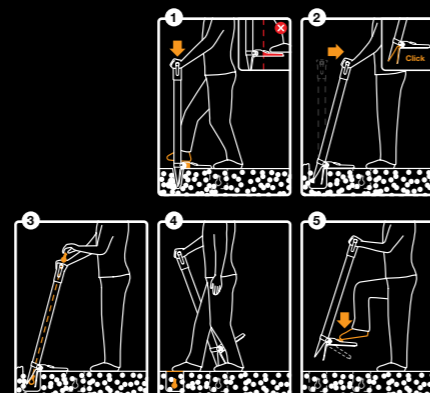

Nuovi piantabulbi

Caratteristiche e vantaggi

Xact™ Piantabulbi a manico lungo

Perfetto per piantare bulbi e piccole piantine senza piegarsi

1. 1 Pulsante di rilascio
2. 2 Asta in alluminio e impugnatura in FiberComp™
3. 3 Profondità di impianto 150 mm
4. 4 Dimensione del bulbo max. 55 mm

Ergo™ Piantabulbi a manico lungo

- Comoda maniglia per allentare il terreno
- Il movimento circolare e i denti affilati aiutano a perforare facilmente anche il terreno più compatto
- Manico in acciaio inossidabile e impugnatura FiberComp™ handle

Solid™ Piantabulbi manuale

- Corpo in plastica resistente e rinforzato con fibra di vetro
- Comoda maniglia per allentare il terreno
- Il movimento circolare e i denti affilati aiutano a perforare facilmente anche il terreno più compatto
- Superficie facile da pulire

Modalità di utilizzo