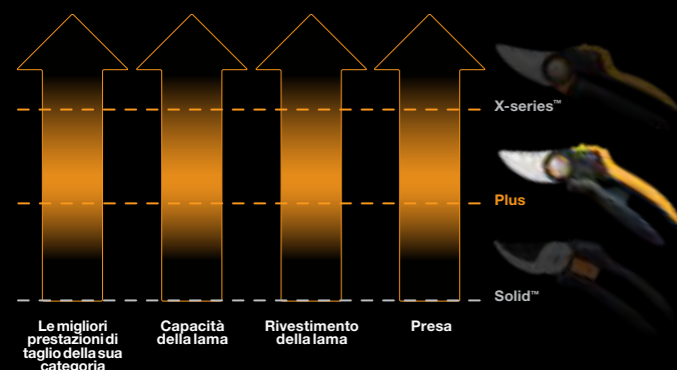

Forbici da potatura Plus™

Aggiungono qualcosa in più.

Attrezzi affidabili con funzionalità aggiuntive che non solo ne migliorano la durata ma anche l'esperienza complessiva. Strumenti migliori, studiati per un uso quotidiano intenso.

Forbici bypass Plus™ in metallo con PowerLever™ P751

Altezza: 2,5 cm	Lungh: 28,5 cm	Largh: 9,5 cm	Peso: 0,276 kg	M.I.: 4	Codice 1057172	Vecchio cod. -	EAN 6 411501 111197

- Il meccanismo Power-Lever™ permette di tagliare facilmente anche i rami più resistenti
- Lama bypass per tagli puliti su legno fresco fino a Ø 22 mm
- Lama in acciaio temprato e rettificato, per una affilatura duratura
- Lama con rivestimento a basso attrito, resistente alla ruggine, con prestazioni migliorate: tagli più facili e con minore resistenza
- Impugnatura ergonomica in alluminio fuso con dettagli in SoftGrip™, per una presa sicura e comoda

Forbici incudine Plus™ con PowerLever™ P741

Altezza: 2,5 cm	Lungh: 28,5 cm	Largh: 9,5 cm	Peso: 0,207 kg	M.I.: 4	Codice 1057171	Vecchio cod. -	EAN 6 411501 111180

- Il meccanismo Power-Lever™ permette di tagliare facilmente anche i rami più resistenti
- Lama a incudine per tagli puliti su legno secco fino a Ø 24 mm
- Lama in acciaio temprato e rettificato, per una affilatura duratura
- Lama con rivestimento a basso attrito, resistente alla ruggine, con prestazioni migliorate: tagli più facili e con minore resistenza
- Impugnatura ergonomica in FiberComp™ con SoftGrip™, per una presa sicura e comoda

Forbici bypass Plus™ con PowerLever™ P721

Altezza: 2,5 cm	Lungh: 28,5 cm	Largh: 9,5 cm	Peso: 0,202 kg	M.I.: 4	Codice 1057170	Vecchio cod. -	EAN 6 411501 111173

- Il meccanismo Power-Lever™ permette di tagliare facilmente anche i rami più resistenti
- Lama bypass per tagli puliti su legno fresco fino a Ø 24 mm
- Lama in acciaio temprato e rettificato, per una affilatura duratura
- Lama con rivestimento a basso attrito, resistente alla ruggine, con prestazioni migliorate: tagli più facili e con minore resistenza
- Impugnatura ergonomica in FiberComp™ con SoftGrip™, per una presa sicura e comoda