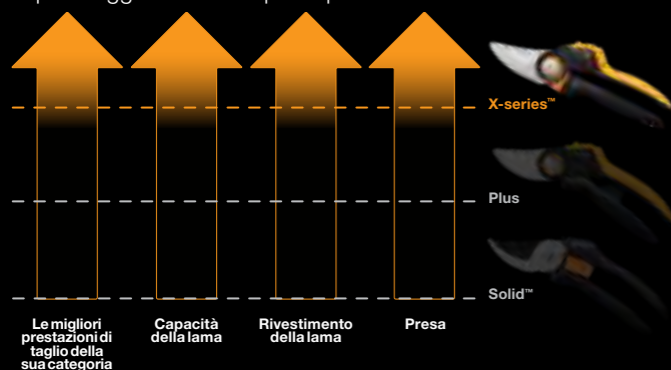

Forbici da potatura X-series™

Prestazioni eccezionali.

Combinano le migliori tecnologie, l'ergonomia e la durevolezza per fornire un'esperienza che superi le aspettative. Il giardinaggio non sarà mai più lo stesso.

Forbici bypass X-series™ L con PowerGear™ P961

Altezza: 4,4 cm	Lungh: 28,5 cm	Largh: 9,5 cm	Peso: 0,247 kg	M.I.: 4	Codice 1057175	Vecchio cod. 1023628	

- Meccanismo PowerGear™ per una potenza di taglio 3 volte superiore
- Lama bypass per tagli puliti su legno fresco fino a Ø 26 mm
- Lama in acciaio temprato e rettificato, per una affilatura duratura
- Lama con rivestimento a basso attrito, resistente alla ruggine, con prestazioni migliorate: tagli più facili e con minore resistenza
- Impugnatura ergonomica in FiberComp™ con SoftGrip™, per una presa sicura e comoda
- Per mani di taglia media o grande

Forbici incudine X-series™ con PowerGear™ P941

Altezza: 4,4 cm	Lungh: 28,5 cm	Largh: 9,5 cm	Peso: 0,246 kg	M.I.: 4	Codice 1057174	Vecchio cod. 1023629	

- Meccanismo PowerGear™ per una potenza di taglio 3 volte superiore
- Lama a incudine per tagli puliti su legno secco fino a Ø 26 mm
- Lama in acciaio temprato e rettificato, per una affilatura duratura
- Lama con rivestimento a basso attrito, resistente alla ruggine, con prestazioni migliorate: tagli più facili e con minore resistenza
- Impugnatura ergonomica in FiberComp™ con SoftGrip™, per una presa sicura e comoda
- Per mani di taglia media o grande

Forbici bypass X-series™ M con PowerGear™ P921

Altezza: 4,4 cm	Lungh: 28,5 cm	Largh: 9,5 cm	Peso: 0,245 kg	M.I.: 4	Codice 1057173	Vecchio cod. 1023630	

- Meccanismo PowerGear™ per una potenza di taglio 3 volte superiore
- Lama bypass per tagli puliti su legno fresco fino a Ø 24 mm
- Lama in acciaio temprato e rettificato, per una affilatura duratura
- Lama con rivestimento a basso attrito, resistente alla ruggine, con prestazioni migliorate: tagli più facili e con minore resistenza
- Impugnatura ergonomica in FiberComp™ con SoftGrip™, per una presa sicura e comoda