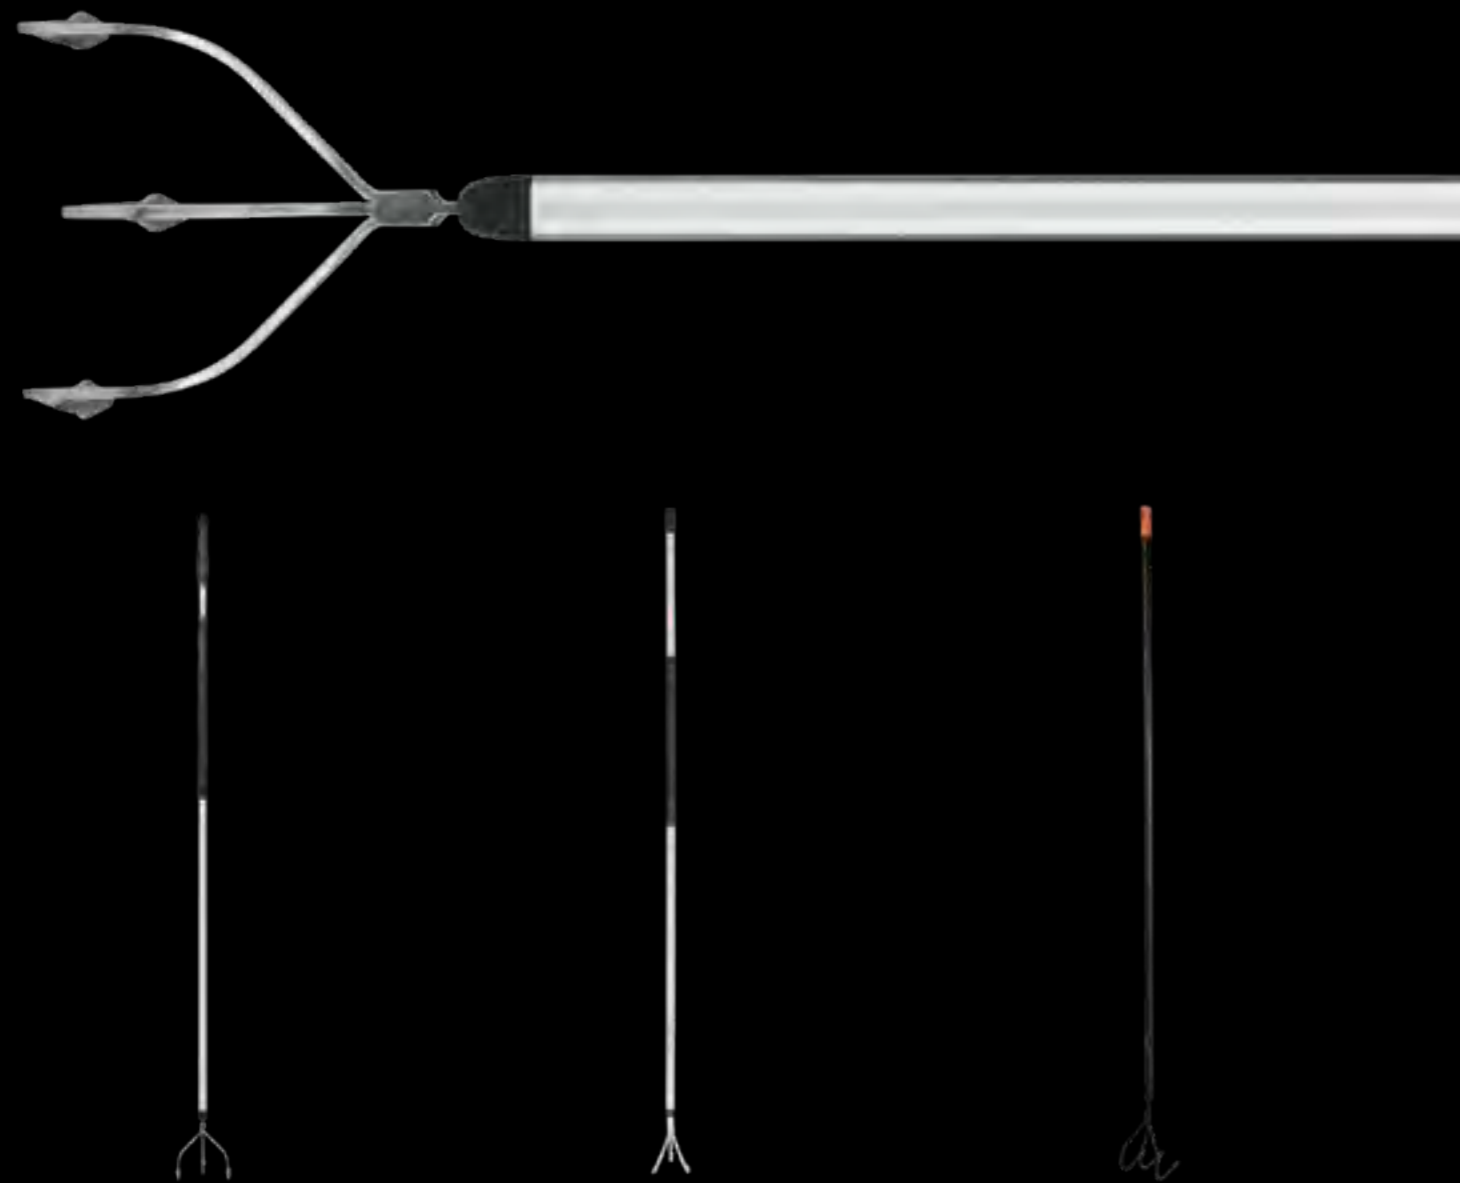

Attrezzi per coltivare

Gli attrezzi per la coltivazione Fiskars sono progettati per piantare, scavare e seminare senza fatica. Le diverse gamme offrono un'ampia scelta di attrezzi che varia dai sarchiatori ai rastrelli per roseti.

XACT™

Perfetti e altamente performanti per tutte le attività in giardino.

WHITE

Una gamma di attrezzi versatili e leggeri.

SOLID™

Attrezzi da giardino di base per tutti gli usi.

Attrezzi per coltivare Xact™

Coltivatore a 3 punte 150 mm Xact™

Altezza: **11,6 cm** Lunghezza: **172 cm** Larghezza: **14,8** Peso: **0,88 kg** M.I.: **4**

Codice **1027040**

Vecchio cod.-

GARANZIA 25 ANNI

- Coltivatore a tre punte ben progettato per smuovere efficacemente il terreno compatto
- Le punte in acciaio inossidabile, rigide e resistenti, penetrano nel terreno con precisione.
- L'alluminio temperato e l'esclusivo profilo del manico riducono il peso senza compromettere la forza, per colpi senza sforzo
- Il design del manico Softgrip™ permette alla mano di assumere diverse posizioni e la sua forma eccezionale fornisce un buon supporto durante l'uso
- Pratico foro per riporlo facilmente

Zappa olandese 125 mm Xact™

Altezza: **4 cm** Lunghezza: **170 cm** Larghezza: **12,4 cm** Peso: **0,80 kg** M.I.: **4**

Codice **1027041**

Vecchio cod.-

GARANZIA 25 ANNI

- Zappa olandese rapida e facile da spingere, solleva efficacemente le erbacce appena sotto la superficie del suolo
- Le lame appuntite in acciaio inossidabile penetrano nel terreno con precisione per estirpare e coltivare
- L'alluminio temperato e l'esclusivo profilo del manico riducono il peso senza compromettere la forza, per colpi senza sforzo
- Il design del manico Softgrip™ permette alla mano di assumere diverse posizioni e la forma unica dona un buon supporto durante l'uso.
- Pratico foro per riporlo facilmente.

Sarchiatore 135 mm Xact™

Altezza: **11,6 cm** Lunghezza: **167,5 cm** Larghezza: **13,5 cm** Peso: **0,76 kg** M.I.: **4**

Codice **1027042**

Vecchio cod.-

GARANZIA 25 ANNI

- Sarchiatore efficiente a doppia lama, ideale per estirpare tra le piante o le verdure senza danneggiarle.
- L'acciaio e la lama mobile tagliano le erbacce smuovendo il suolo semplicemente spingendo avanti e indietro.
- L'alluminio temperato e l'esclusivo profilo del manico riducono il peso senza compromettere la forza, per colpi senza sforzo
- Il design del manico Softgrip™ permette alla mano di assumere diverse posizioni e la forma unica dona un buon supporto durante l'uso
- Pratico foro per riporlo facilmente

Coltello e raschietto 30 mm Xact™

Altezza: **2,9 cm** Lunghezza: **173 cm** Larghezza: **9,5 cm** Peso: **0,73 kg** M.I.: **4**

Codice **1027112**

Vecchio cod.-

GARANZIA 25 ANNI

- Coltello da sarchiatura a doppia lama utile per rimuovere le erbacce e il muschio dalle piastrelle delle pavimentazioni e dai cortili
- La rifinitura delle lame in acciaio inossidabile garantisce controllo e prestazioni ottimali
- L'alluminio temperato e l'esclusivo profilo del manico riducono il peso senza compromettere la forza, per colpi senza sforzo
- Il design del manico Softgrip™ permette alla mano di assumere diverse posizioni e la forma unica dona un buon supporto durante l'uso