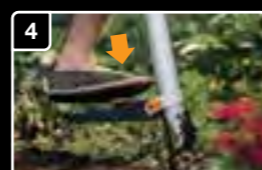

## Modalità di utilizzo

1 Inserire la punta della lama nel terreno premendo il pedale.

2 Tirare la maniglia verso di sé per aprire il foro finché non si sente un clic.

3 Lasciare cadere il bulbo o la piantina attraverso la parte superiore del piantabulbi. Dimensioni fino a 55 mm.

4 Estrarre il piantabulbi dal terreno, coprire il bulbo e picchiare con il piede.