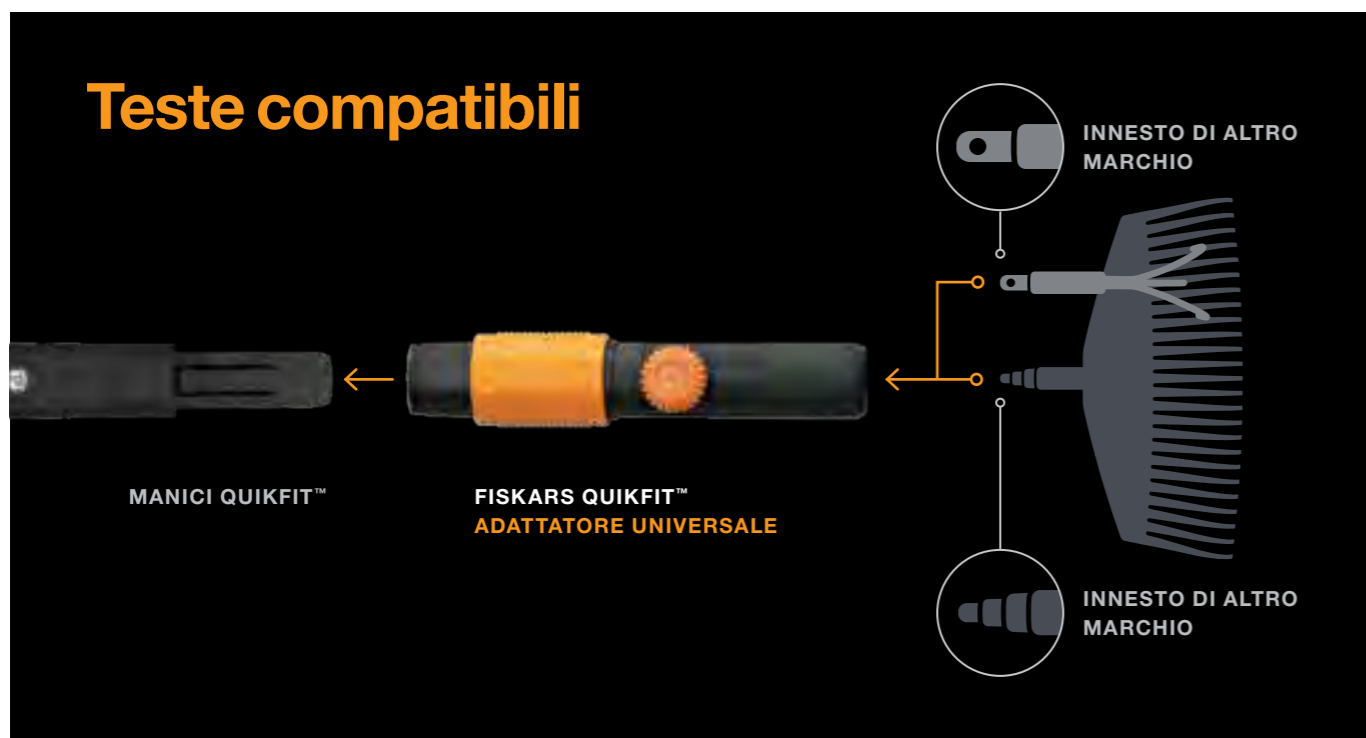

Manico QuikFit™ S					Codice 1000663	EAN 5 905568 360120
Altezza: 4,5 cm	Lungh: 25,5 cm	Largh: 8 cm	Peso: 0,11 kg	M.I.: 6	Vecchio cod. 136012	

- Piccolo manico ideale per l'utilizzo con i piccoli attrezzi manuali
- Massimo comfort grazie al profilo a goccia del manico in alluminio temperato con impugnatura SoftGrip™
- Gancio per riporlo facilmente

Adattatore universale QuikFit™					Codice 1000617	EAN 6 411501 300003
Altezza: 4,3 cm	Lungh: 17,1 cm	Largh: 3 cm	Peso: 0,07 kg	M.I.: 6	Vecchio cod. 130000	

- Adattatore universale per fissare teste intercambiabili con attacco diverso
- Struttura leggera in FiberComp™

La felicità è
coltivare e
raccogliere