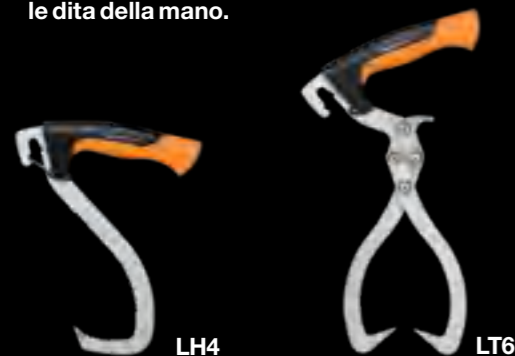

Ganci e tenaglie WoodXpert™

I ganci e le tenaglie per tronchi WoodXpert™ di Fiskars sono stati progettati con particolare attenzione al comfort e al controllo, per sollevare e ruotare i tronchi in modo sicuro, ergonomico ed efficiente con una sola mano.

Caratteristiche e vantaggi

1. Il gancio in acciaio al boro leggero con inserto dentellato afferra facilmente i tronchi
2. Manico ergonomico con SoftGrip™. Permette di utilizzare comodamente tutte le dita della mano.
3. Clip per riporla in modo sicuro sulla cintura porta attrezzi
4. Viene fornito con una robusta custodia per riporlo facilmente e agganciarlo alla cintura porta attrezzi

Ganci per tronchi WoodXpert™

Gancio per tronchi WoodXpert™

Altezza: 4 cm | Lunghezza: 31 cm | Larghezza: 21 cm | Peso: 0,41 kg | M.I.: 4

Codice 1003624

Vecchio cod. 126021

- Ideale per sollevare, trasportare, movimentare e impilare i tronchi, nonché per l'assistenza durante l'abbattimento degli alberi
- Include guaina in plastica per trasportarlo facilmente sulla cintura porta attrezzi

Tenaglia per tronchi WoodXpert™

Altezza: 4 cm | Lunghezza: 38,3 cm | Larghezza: 18 cm | Peso: 0,69 kg | M.I.: 4

Codice 1003625

Vecchio cod. 126031

- Ideale per sollevare, trasportare, movimentare e impilare i tronchi
- Include guaina in plastica per trasportarlo facilmente sulla cintura porta attrezzi

Cintura porta attrezzi WoodXpert™

Altezza: 4,5 cm | Lunghezza: 57 cm | Larghezza: 9 cm | Peso: 0,24 kg | M.I.: 4

Codice 1003626

Vecchio cod. 126009

- Cintura per attrezzi per il fissaggio di ganci e tenaglie
- Supporto ergonomico per la schiena
- Doppia chiusura