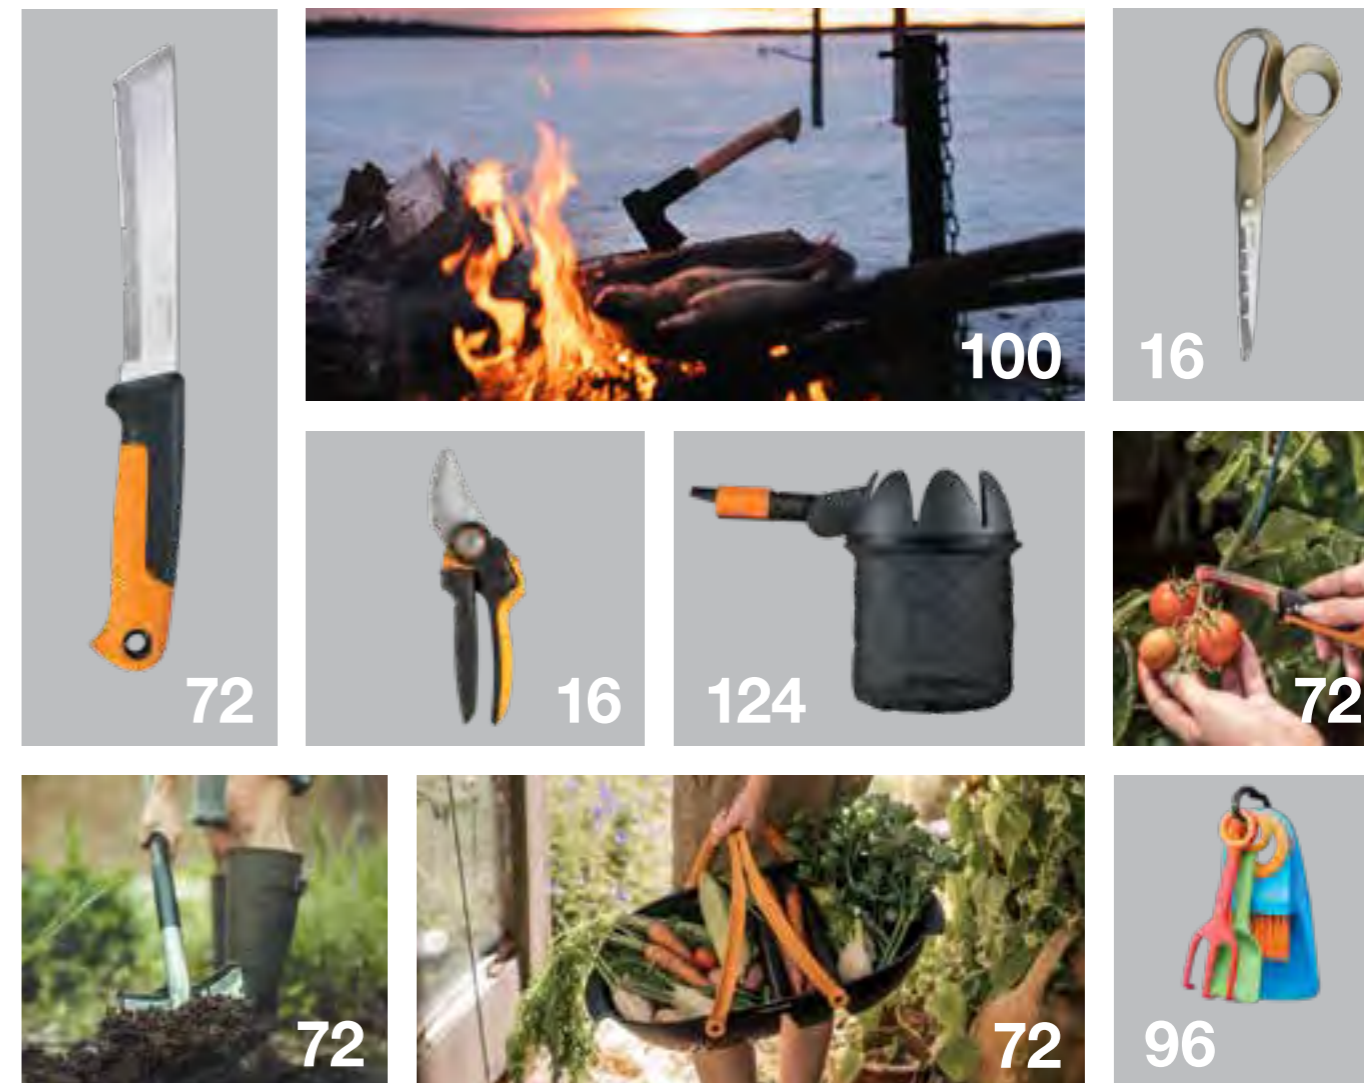

Catalogo Giardinaggio

16 Cura delle piante

Forbici Classic · ReNew

· Altre forbici

Forbici da potatura X-series™

· Plus · Solid™ · Quantum™

· Professionali · Altre forbici

da potatura · Solid™ Snips

Troncarami PowerGear™ X

· PowerGear™ · Quantum™

· SmartFit™ · SingleStep™

· Altri troncarami

Cesoie per siepi PowerGear™ X

· SmartFit™ · Altre cesoie per siepi

Forbici per erba

PowerLever™ · Servo-System™

· SmartFit™ · White

Svettatoi PowerGear™ X

· Altri svettatoi e accessori

56 Cura del prato

Scope e rastrelli

Xact™ · Ergonomic™ · Classic

· White · Solid™

Scope multiuso White · Solid™

Accessori

Estirpatori

Xact™ · SmartFit™ · White

Rasaerba StaySharp™

72 Cura del terreno

Attrezzi per piantare

Xact™ · Ergo™ · Solid™

Attrezzi per raccogliere

X-series™ · Solid™

Pale e vanghe

Ergonomic™ · SmartFit™

· White · Solid™

Trivelle QuikDrill™

Attrezzi per coltivare

Xact™ · White · Solid™

· White · Solid™

Piccoli attrezzi

per la coltivazione

Xact™ · Premium · Ergo™

· White · Solid™

96 Attrezzi per bambini

100 Lavorazione del legno

Asce Norden · Asce X-series™

· Attrezzi WoodXpert™

· Seghe e seghetti · Coltelli

124 Fiskars QuikFit™

Clicca e raccogli™ · Clicca e pulisci

· Clicca e coltiva

138 Attrezzi per auto e campeggio

SnowXpert™ · Solid™

142 Attrezzi per la neve

X-series™ · SnowXpert™

· Altri attrezzi per la neve

148 Manutenzione e ricambi